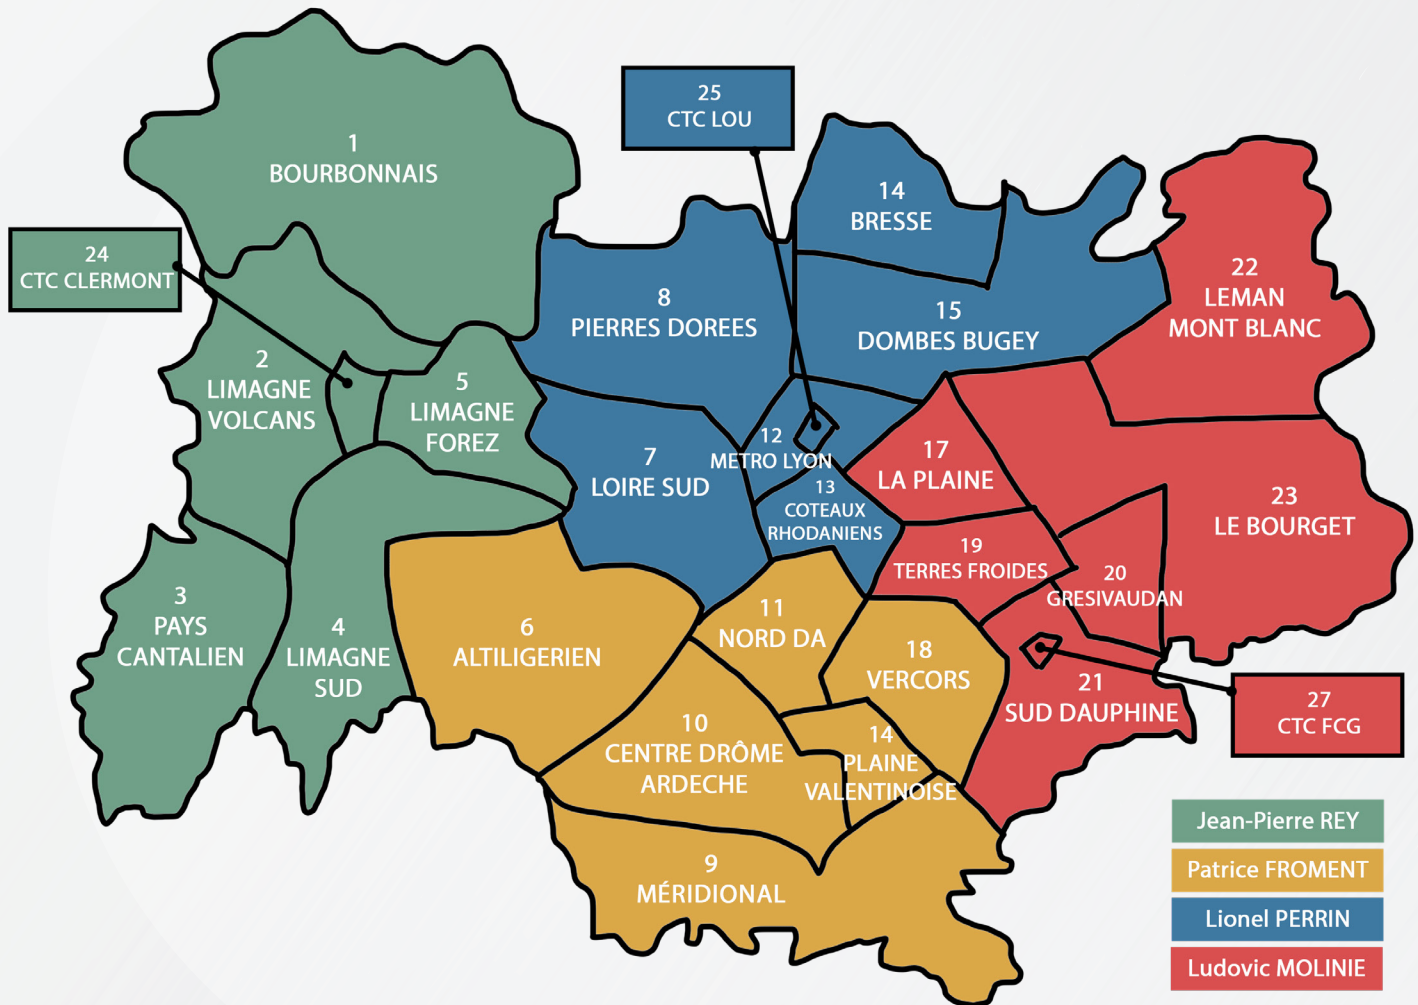

BASSIN / CTC / CLUBS

CONSEILLER TECHNIQUE DE CLUBS

Septembre 2022

Directeur Technique de Ligue

Jérôme GARDON

06 84 20 36 99

jerome.gardon@ffr.fr

Conseiller Technique de Ligue