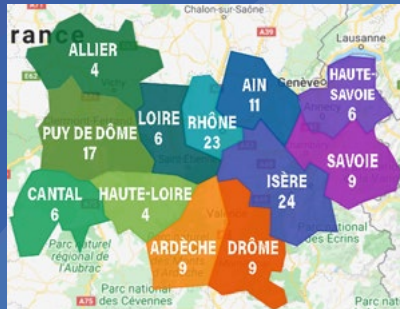

ARRIVÉE DES APPRENTIS DANS LES STRUCTURES

L'arrivée des apprentis en distanciel dans les structures s'est faite à partir du 22 mars 2021 et leur arrivée en présentiel a pu avoir lieu à partir du 1er juin 2021.

La Ligue a accueilli 2 apprentis et les 4 Maisons de l'Ovalie ont accueilli 7 apprentis pour travailler sur France 2023, l'IREF, les partenariats, la communication et l'événementiel.

Le premier rassemblement régional Aura, Bourgogne-Franche-Comté a réuni 210 alternants le 9 juin à Lyon au Stade de Gerland. Au programme des modules de formation et une immersion au cœur du comité d'organisation de la Rugby World Cup France 2023. Thierry TONNELIER et Nathalie JANVIER représentaient la Ligue AuRA.

CAMPUS 2023

HÉRITAGE 2023

En 2023, la ligue Auvergne-Rhône-Alpes aura la chance d'accueillir 9 matchs de la Coupe du Monde de Rugby, sur les deux sites de Lyon et Saint-Etienne. Plus que ces deux sites, c'est l'ensemble des territoires de la ligue AuRA qui va se mobiliser pour accueillir cet événement, et doit en retirer les bénéfices.

La ligue AuRA souhaite d'ores et déjà préparer l'héritage de ce bel événement et pour définir ses axes de travail, avancer vers l'après 2023, et pour cela recueillir l'avis de tous les acteurs du rugby. C'est pourquoi la commission de la Ligue France 2023 a mis en place le projet HÉRITAGE 2023.

Le projet Héritage 2023 c'est :

Un sondage, envoyé à l'ensemble des acteurs du rugby afin de définir les attentes et les besoins dans chaque secteur. Le sondage a été envoyé le 27 mai à près de 20 000 personnes et nous réalisons, au moment de rédiger ce rapport, une première analyse par département et par maison de l'ovalie.

Des réunions publiques dans les MO, rassemblant un panel représentatif du monde de l'Ovalie et ceci pour chaque département. L'objectif est d'affiner les premières données récoltées via le sondage et de recueillir les idées du terrain. Elles auront lieu les 02

juillet à Clermont Fd, 03 juillet à Chaponnay, 05 juillet à Guilhaud et 06 juillet à Montbonnot. Elles seront animées par l'ETR (Equipe Technique Régionale).

Une journée de travail des membres de la Ligue AuRA (élus, salariés, apprentis) afin de prioriser les axes de travail pour les 3 années à venir, qui est prévue le 25 août.

POUR VOUS, AVEC VOUS, ENSEMBLE CONSTRUISONS NOTRE RUGBY

DIRECTEURS DE SITE

Le projet Héritage 2023 et l'ensemble des actions mises en place dans le cadre de la coupe du monde 2023 sont et seront menées en étroite collaboration avec nos deux directeurs de site : Pierre MILLET (directeur du site de St Etienne) et Jean COURTIN (directeur du site de Lyon).

Notre président Thierry Tonnelier et son équipe ont eu le plaisir de les rencontrer, le 8 mars dernier au siège de Chaponnay, pour évoquer les actions à mener conjointement.