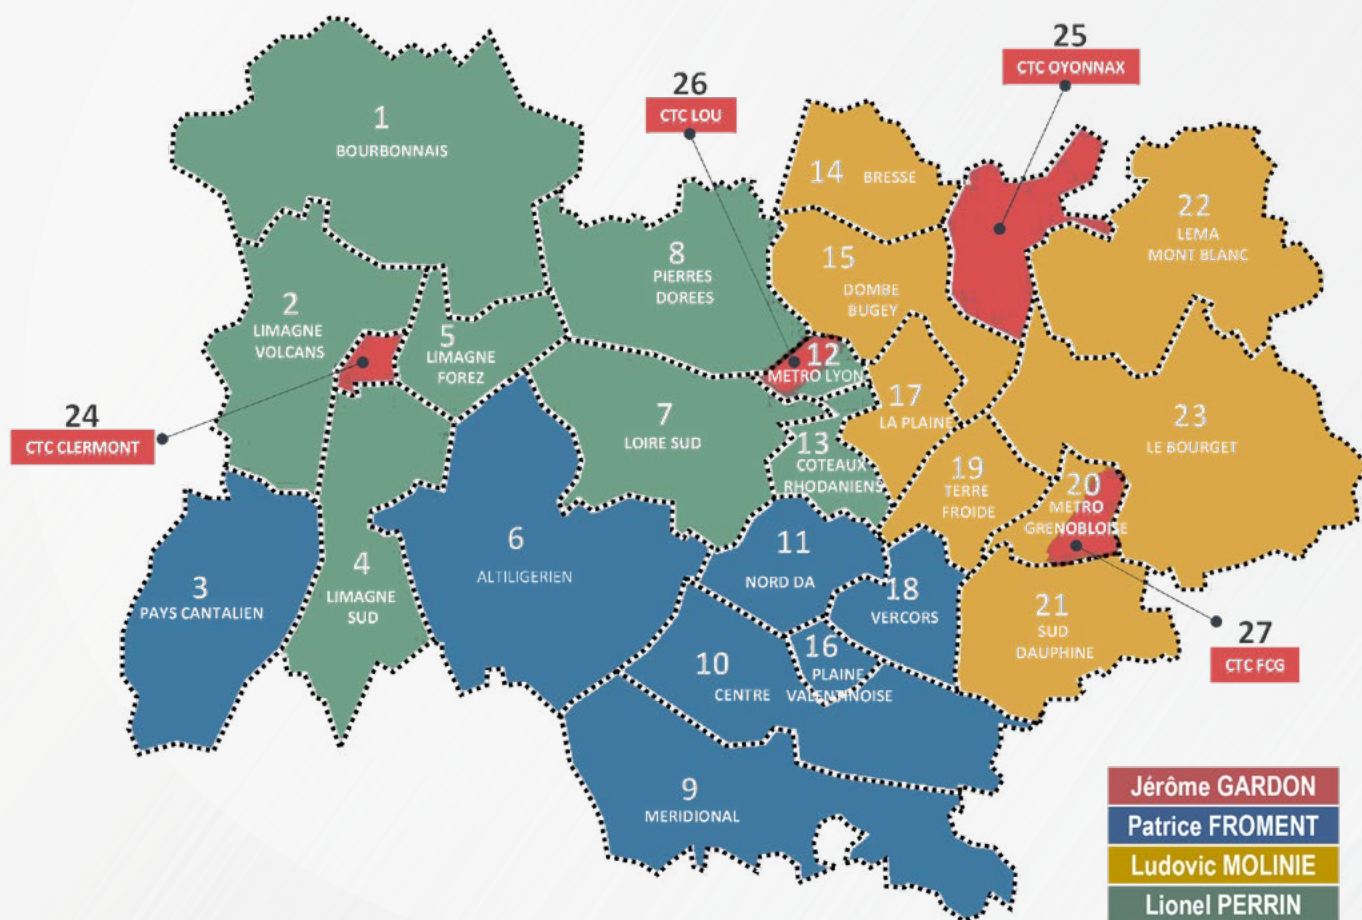

Prochain rendez vous le 10 juillet à Béziers.

Merci à nos partenaires officiels Société Générale et La Plagne.

BASSIN / CTC / RRB / CLUBS

CONSEILLER TECHNIQUE DE CLUBS

& RÉFÉRENT RÉGIONAL DE BASSIN PAR BASSIN