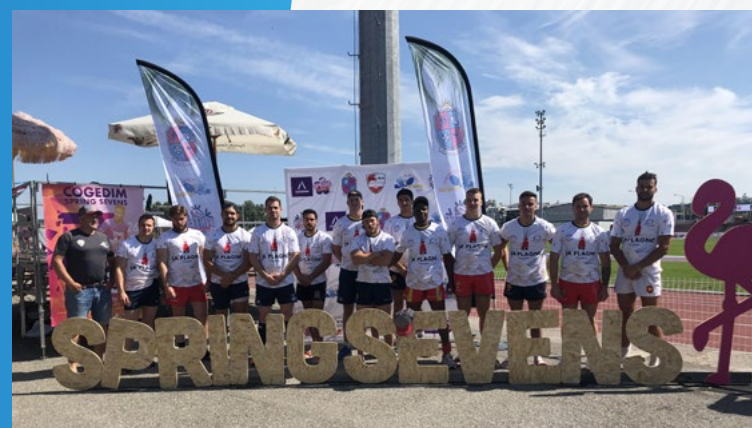

Only Seven's Team

L'équipe élite à 7 de la Ligue AuRA a également pu retrouver le chemin des terrains en cette fin de saison.

Après un entraînement à St Priest samedi 29 mai et un deuxième à Chaponnay samedi 12 juin, ils ont pu participer au premier tournoi Elite Cogedim Spring Sevens du 26 juin à Toulouse et terminent 8èmes sur 12 !

Prochain rendez vous le 10 juillet à Béziers.

Merci à nos partenaires officiels Société Générale et La Plagne.