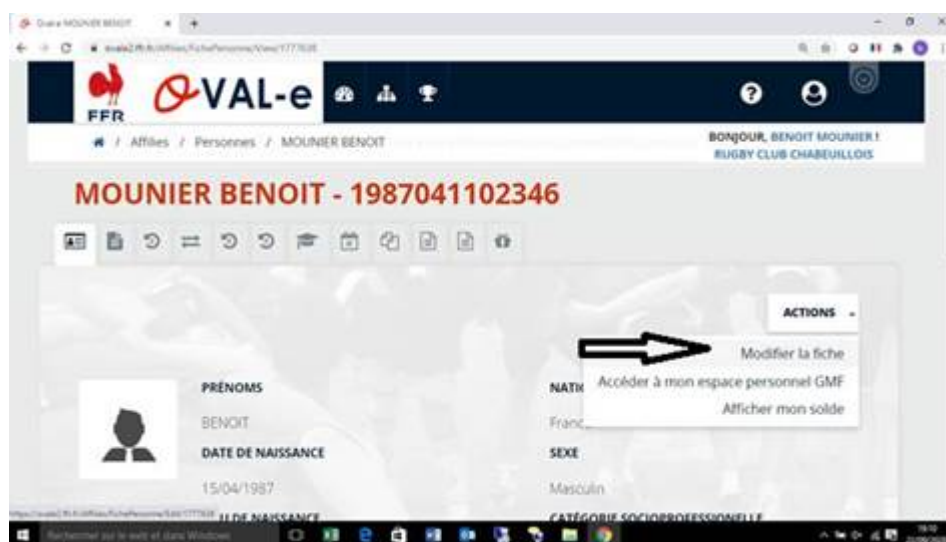

Etape 2 : aller dans « Action » puis « Modifier la Fiche »