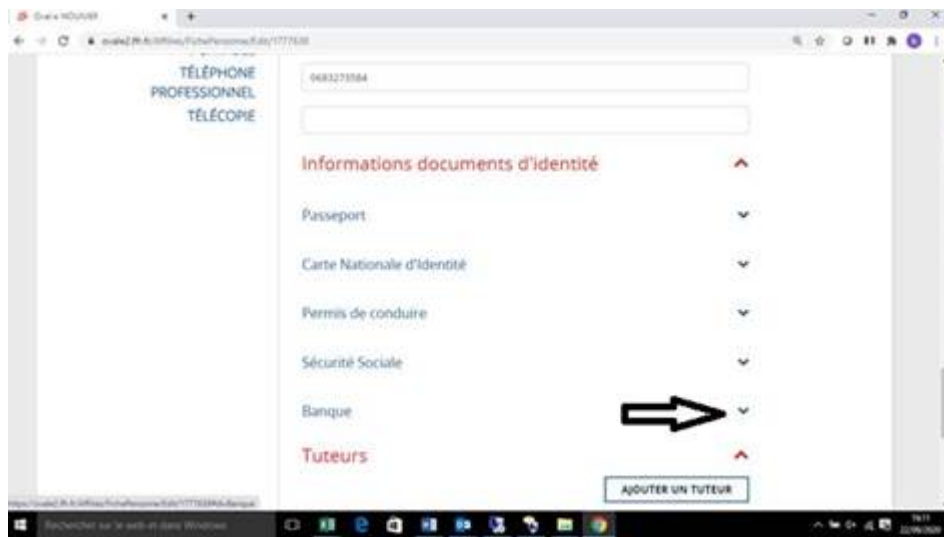

Etape 3 : insérer l'IBAN dans la partie « Banque »